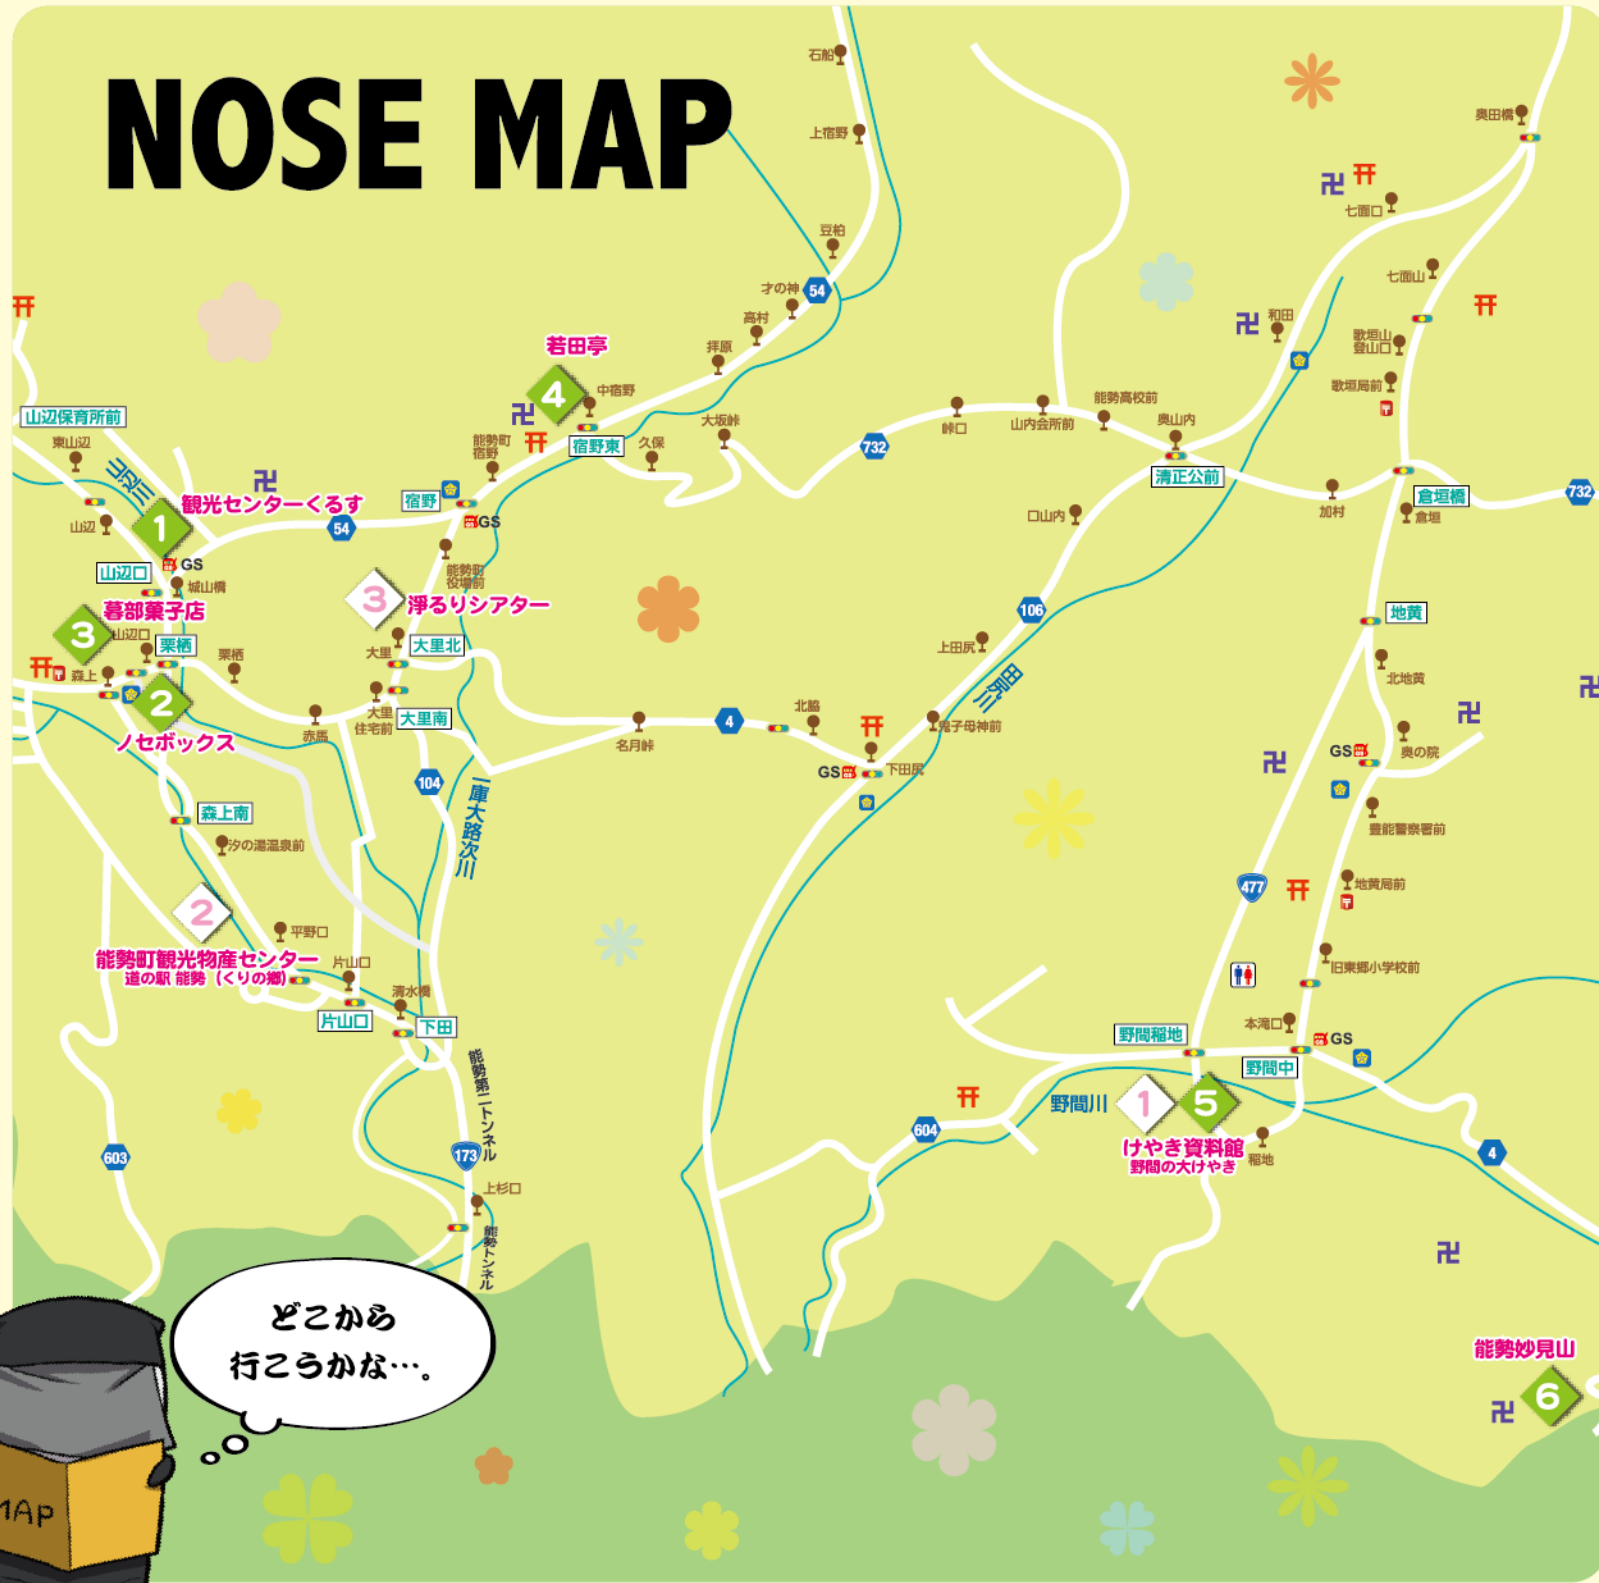

6月~7月	8月~9月	10月~11月
けやき資料館 2,000円分お買い物券 お買い物券 5名様	能勢町観光物産センター 5,000円分お買い物券 お買い物券 5名様	お浄&るりりん タペストリー 1名様
能勢町観光物産センター 商品セット 3名様	けやき資料館 商品セット 3名様	お浄&るりりん デカアクリルキーホルダー 5名様

※写真はイメージです。 ※当選発表は商品の発送をもってかえさせていただきます。

Wチャンス

お浄&るりりん
BIGステッカー
100名様プレゼント!!

ラリーポイント

1 けやき資料館 野間の大けやき

能勢町野間稲地 251-1 ☎ 072-737-2121
火曜日・水曜日 (火曜日・水曜日が祝日の場合は木曜日) ⌚ 10:00~17:00 (11月~2月 16:00)

2 能勢町観光物産センター 道の駅 能勢 (くりの郷)

能勢町平野 535 ☎ 072-731-2626
火曜日 (7月~10月連休) ⌚ 9:00~17:00

3 淨るリシアター

能勢町宿野 30 ☎ 072-734-3241
火曜日 (火曜日が祝日の場合は翌々日) ⌚ 8:30~17:00

NOSE MAP

さらにステッカーが貰えちゃう!!

1~6 に行って条件をクリアしよう! ?

※ステッカーは1種類です。無くなり次第終了です。

1 観光センターくるす

500円以上ご飲食された方
能勢町栗栖 12-1 ☎ 072-734-0652
水曜日 ⌚ 10:00~20:00